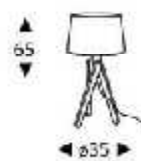

V35329/1T/WH/350
E27 1 x Max.40W
SHADE:Ø35xH21 cm