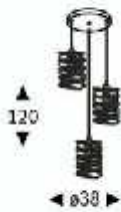

V35371/1P/BK/180  
E27 1 x Max.40W  
SHADE:ø18xH32 cm

V35360/1P/BK/330  
E27 1 x Max.40W  
SHADE:ø33xH33 cm

V35314/3PUB/BK/350  
E27 3 x Max.40W  
SHADE:ø30xH9 cm

V35361/1P/BK+RD/250  
E27 1 x Max.40W  
SHADE:ø25xH30 cm

V35362/1P/BK-CE/120  
E27 1 x Max.40W  
SHADE:ø12xH39 cm

V35314/1P/BK/300  
E27 1x Max.40W  
SHADE: ø30xH9 cm

V35356/1P/BK/300  
E27 1x Max.40W  
SHADE: ø30xH30 cm

V35360/3PUD/BK/350  
E27 3x Max.40W  
SHADE: ø33xH33 cm