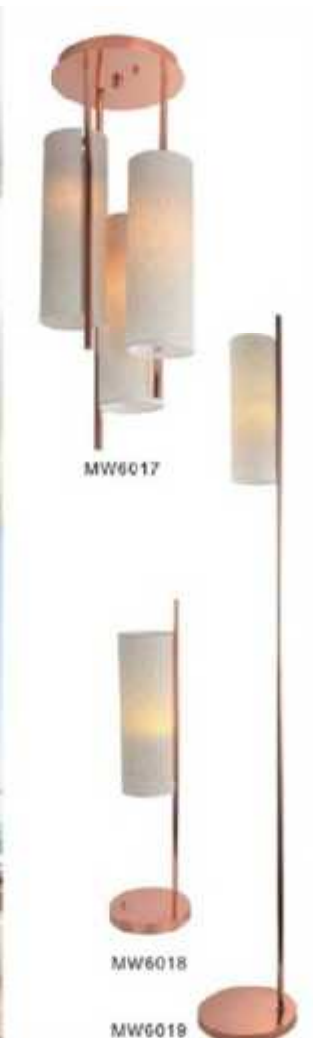

# 2017 Sommer Kollektion

V35344/1P/CE/120  
E27 1xMax.40W  
SHADE:ø12xH17.5 cm

V35342/1P/CE/155  
E27 1xMax.40W  
SHADE:ø15.5xH32 cm

V35345/1P/CE/180  
E27 1xMax.40W  
SHADE:ø18xH15 cm

V35343/1P/CE/210  
E27 1xMax.40W  
SHADE:ø21xH18 cm

V35353/1P/CE/150  
E27 1xMax.40W  
SHADE:15xW11xH29.5 cm

V35355/1P/CE/220  
E27 1xMax.40W  
SHADE:ø22xH16 cm

V35352/1P/CE/155  
E27 1xMax.40W  
SHADE:15.5xW15.5xH26 cm

V35354/1P/CE/180  
E27 1xMax.40W  
SHADE:ø18xH21 cm

V35325/1P/CE/150  
E27 1 x Max.40W  
SHADE:ø15xH16 cm

V35324/1P/CL/150  
E27 1 x Max.40W  
SHADE:ø15xH18 cm

V35322/1P/CE/160  
E27 1 x Max.40W  
SHADE:ø16xH15 cm

V35323/1P/CE/190  
E27 1 x Max.40W  
SHADE:ø19xH13 cm

V36009/1P/CE/240  
E27 1 x Max.40W  
SHADE:ø24xH18 cm

V36010/1P/CE/195  
E27 1 x Max.40W  
SHADE:ø19.5xH17 cm

V35352/1P/130  
 E27 1 x Max.40W  
 SHADE:D13xH22 cm

Color

Color

V25346/1P/135  
E27 1 x Max.40W  
SHADE: ø13,5xH12,5 cm.