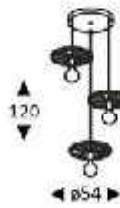

V35326/1P/CL/210  
E27 1 x Max.40W  
SHADE:ø21xH17 cm

V36008/1P/CE/115  
E27 1 x Max.40W  
SHADE:ø11.5xH18 cm

V36006/1P/CE/110  
E27 1 x Max.40W  
SHADE:ø11xH12 cm

V36007/1P/CE/110  
E27 1 x Max.40W  
SHADE:ø11xH12 cm

V36009/1P/CE/240  
E27 1 x Max.40W  
SHADE:ø24xH18 cm

V36010/1P/CE/195  
E27 1 x Max.40W  
SHADE:ø19.5xH17 cm

V35352/1P/130  
 E27 1 x Max.40W  
 SHADE:D13xH22 cm

Color

Color

V25346/1P/135  
E27 1 x Max.40W  
SHADE: ø13,5xH12,5 cm.

V35371/1P/BK/180  
E27 1 x Max.40W  
SHADE:ø18xH32 cm

V35360/1P/BK/330  
E27 1 x Max.40W  
SHADE:ø33xH33 cm

V35314/3PUB/BK/350  
E27 3 x Max.40W  
SHADE:ø30xH9 cm

V35361/1P/BK+RD/250  
E27 1 x Max.40W  
SHADE:ø25xH30 cm