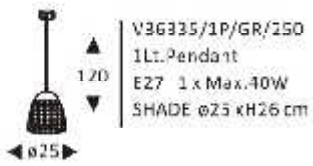

V35359/1P/ES/380  
1Lt. Pendant  
E27 1 x 40W  
Shade:  $\phi$ 38 x H25cm

Color

V3E336/1P/ES/140  
 1Lt. Pendant  
 E27 1 x Max.40W  
 SHADE:φ14 xH20 cm

▲ 120 ▼  
 ◀ φ14 ▶

Canopy

Size  
 φ140 φ200

Color

ES	PK	RD	GR	TF
GD	SRG	WH	BK	SL