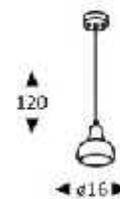

# 2017 Sommer Kollektion

V35344/1P/CE/120  
E27 1xMax.40W  
SHADE:ø12xH17.5 cm

V35342/1P/CE/155  
E27 1xMax.40W  
SHADE:ø15.5xH32 cm

V35345/1P/CE/180  
E27 1xMax.40W  
SHADE:ø18xH15 cm

V35343/1P/CE/210  
E27 1xMax.40W  
SHADE:ø21xH18 cm

V35353/1P/CE/150  
E27 1xMax.40W  
SHADE:15xW11xH29.5 cm

V35355/1P/CE/220  
E27 1xMax.40W  
SHADE:ø22xH16 cm

V35352/1P/CE/155  
E27 1xMax.40W  
SHADE:15.5xW15.5xH26 cm

V35354/1P/CE/180  
E27 1xMax.40W  
SHADE:ø18xH21 cm

V35325/1P/CE/150  
E27 1 x Max.40W  
SHADE:ø15xH16 cm

V35324/1P/CL/150  
E27 1 x Max.40W  
SHADE:ø15xH18 cm

V35322/1P/CE/160  
E27 1 x Max.40W  
SHADE:ø16xH15 cm

V35323/1P/CE/190  
E27 1 x Max.40W  
SHADE:ø19xH13 cm