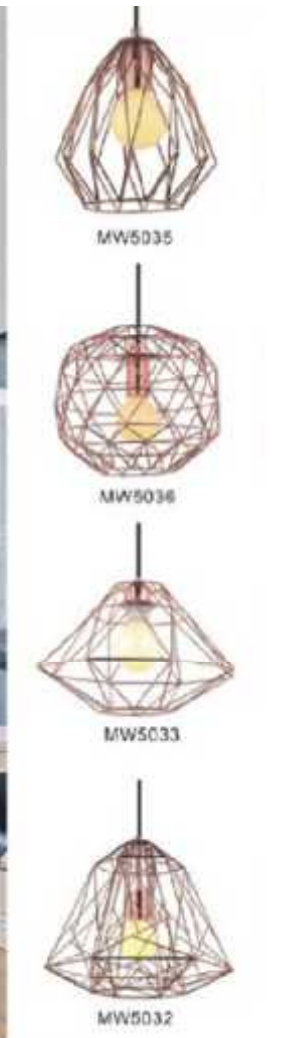

# 2017 Sommer Kollektion

V35344/1P/CE/120  
E27 1xMax.40W  
SHADE:ø12xH17.5 cm

V35342/1P/CE/155  
E27 1xMax.40W  
SHADE:ø15.5xH32 cm

V35345/1P/CE/180  
E27 1xMax.40W  
SHADE:ø18xH15 cm

V35343/1P/CE/210  
E27 1xMax.40W  
SHADE:ø21xH18 cm

V35353/1P/CE/150  
E27 1xMax.40W  
SHADE:15xW11xH29.5 cm

V35355/1P/CE/220  
E27 1xMax.40W  
SHADE:ø22xH16 cm

V35352/1P/CE/155  
E27 1xMax.40W  
SHADE:15.5xW15.5xH26 cm

V35354/1P/CE/180  
E27 1xMax.40W  
SHADE:ø18xH21 cm

V35325/1P/CE/150  
E27 1 x Max.40W  
SHADE:ø15xH16 cm

V35324/1P/CL/150  
E27 1 x Max.40W  
SHADE:ø15xH18 cm

V35322/1P/CE/160  
E27 1 x Max.40W  
SHADE:ø16xH15 cm

V35323/1P/CE/190  
E27 1 x Max.40W  
SHADE:ø19xH13 cm

V36009/1P/CE/240  
E27 1 x Max.40W  
SHADE:ø24xH18 cm

V36010/1P/CE/195  
E27 1 x Max.40W  
SHADE:ø19.5xH17 cm

V35352/1P/130  
 E27 1 x Max.40W  
 SHADE:D13xH22 cm

Color

Color

V25346/1P/135  
E27 1 x Max.40W  
SHADE: ø13,5xH12,5 cm.