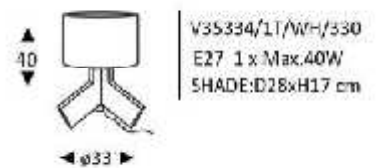

V35358/1P/BK/200  
E27 1 x Max.40W  
SHADE:ø20xH21 cm

99,00 €

V35337/1T/WD/200  
E27 1 x Max.40W  
Size:L20xW7.5xH7.5 cm

V35336/1T/WD/240  
E27 1 x Max.40W  
Size:Ø24xH39 cm

V35335/1T/WD/170  
E27 1 x Max.40W  
Size:Ø17xH43 cm