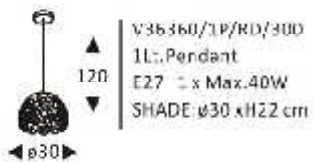

V35359/1P/ES/380  
1Lt. Pendant  
E27 1 x 40W  
Shade:  $\phi$ 38 x H25cm

Color

V3E336/1P/ES/140  
 1Lt. Pendant  
 E27 1 x Max.40W  
 SHADE:φ14 xH20 cm

▲ 120 ▼  
 ◀ φ14 ▶

Canopy

Size  
 φ140 φ200

Color

ES	PK	RD	GR	TF
GD	SRG	WH	BK	SL