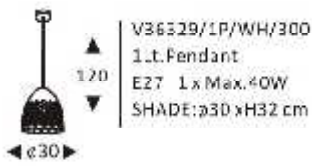

V35359/1P/ES/380  
1Lt. Pendant  
E27 1 x 40W  
Shade:  $\phi$ 38 x H25cm

Color

V3E336/1P/ES/140  
 1Lt. Pendant  
 E27 1 x Max.40W  
 SHADE:φ14 xH20 cm

▲ 120 ▼  
 ◀ φ14 ▶

Canopy

Size  
 φ140 φ200

Color

ES	PK	RD	GR	TF
GD	SRG	WH	BK	SL