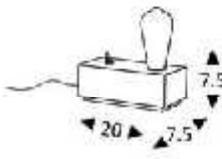

V35337/1T/WD/200
E27 1 x Max.40W
Size:L20xW7.5xH7.5 cm