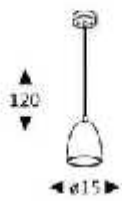

# 2017 Sommer Kollektion

V35344/1P/CE/120  
E27 1xMax.40W  
SHADE:ø12xH17.5 cm

V35342/1P/CE/155  
E27 1xMax.40W  
SHADE:ø15.5xH32 cm

V35345/1P/CE/180  
E27 1xMax.40W  
SHADE:ø18xH15 cm

V35343/1P/CE/210  
E27 1xMax.40W  
SHADE:ø21xH18 cm

V35353/1P/CE/150  
E27 1xMax.40W  
SHADE:15xW11xH29.5 cm

V35355/1P/CE/220  
E27 1xMax.40W  
SHADE:ø22xH16 cm

V35352/1P/CE/155  
E27 1xMax.40W  
SHADE:15.5xW15.5xH26 cm

V35354/1P/CE/180  
E27 1xMax.40W  
SHADE:ø18xH21 cm

V35325/1P/CE/150  
E27 1 x Max.40W  
SHADE:ø15xH16 cm

V35324/1P/CL/150  
E27 1 x Max.40W  
SHADE:ø15xH18 cm

V35322/1P/CE/160  
E27 1 x Max.40W  
SHADE:ø16xH15 cm

V35323/1P/CE/190  
E27 1 x Max.40W  
SHADE:ø19xH13 cm