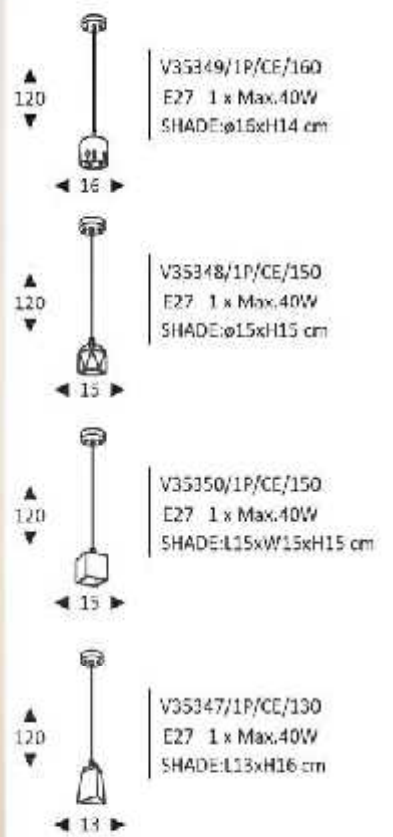

V35353/1P/CE/150  
E27 1xMax.40W  
SHADE:15xW11xH29.5 cm

V35355/1P/CE/220  
E27 1xMax.40W  
SHADE:ø22xH16 cm

V35352/1P/CE/155  
E27 1xMax.40W  
SHADE:15.5xW15.5xH26 cm

V35354/1P/CE/180  
E27 1xMax.40W  
SHADE:ø18xH21 cm

V35325/1P/CE/150  
E27 1 x Max.40W  
SHADE:ø15xH16 cm

V35324/1P/CL/150  
E27 1 x Max.40W  
SHADE:ø15xH18 cm

V35322/1P/CE/160  
E27 1 x Max.40W  
SHADE:ø16xH15 cm

V35323/1P/CE/190  
E27 1 x Max.40W  
SHADE:ø19xH13 cm

V35326/1P/CL/210  
E27 1 x Max.40W  
SHADE:ø21xH17 cm

V36008/1P/CE/115  
E27 1 x Max.40W  
SHADE:ø11.5xH18 cm

V36006/1P/CE/110  
E27 1 x Max.40W  
SHADE:ø11xH12 cm

V36007/1P/CE/110  
E27 1 x Max.40W  
SHADE:ø11xH12 cm

V36009/1P/CE/240  
E27 1 x Max.40W  
SHADE:ø24xH18 cm

V36010/1P/CE/195  
E27 1 x Max.40W  
SHADE:ø19.5xH17 cm

V35352/1P/130  
 E27 1 x Max.40W  
 SHADE:D13xH22 cm

Color

Color

V25346/1P/135  
E27 1 x Max.40W  
SHADE: ø13,5xH12,5 cm.