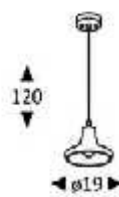

# 2017 Sommer Kollektion

V35344/1P/CE/120  
E27 1xMax.40W  
SHADE:ø12xH17.5 cm

V35342/1P/CE/155  
E27 1xMax.40W  
SHADE:ø15.5xH32 cm

V35345/1P/CE/180  
E27 1xMax.40W  
SHADE:ø18xH15 cm

V35343/1P/CE/210  
E27 1xMax.40W  
SHADE:ø21xH18 cm

V35353/1P/CE/150  
E27 1xMax.40W  
SHADE:15xW11xH29.5 cm

V35355/1P/CE/220  
E27 1xMax.40W  
SHADE:ø22xH16 cm

V35352/1P/CE/155  
E27 1xMax.40W  
SHADE:15.5xW15.5xH26 cm

V35354/1P/CE/180  
E27 1xMax.40W  
SHADE:ø18xH21 cm

V35325/1P/CE/150  
E27 1 x Max.40W  
SHADE:ø15xH16 cm

V35324/1P/CL/150  
E27 1 x Max.40W  
SHADE:ø15xH18 cm

V35322/1P/CE/160  
E27 1 x Max.40W  
SHADE:ø16xH15 cm

V35323/1P/CE/190  
E27 1 x Max.40W  
SHADE:ø19xH13 cm