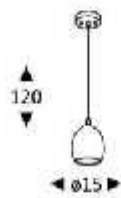

# 2017 Sommer Kollektion

V35344/1P/CE/120  
E27 1xMax.40W  
SHADE:ø12xH17.5 cm

V35342/1P/CE/155  
E27 1xMax.40W  
SHADE:ø15.5xH32 cm

V35345/1P/CE/180  
E27 1xMax.40W  
SHADE:ø18xH15 cm

V35343/1P/CE/210  
E27 1xMax.40W  
SHADE:ø21xH18 cm

V35353/1P/CE/150  
E27 1xMax.40W  
SHADE:15xW11xH29.5 cm

V35355/1P/CE/220  
E27 1xMax.40W  
SHADE:ø22xH16 cm

V35352/1P/CE/155  
E27 1xMax.40W  
SHADE:15.5xW15.5xH26 cm

V35354/1P/CE/180  
E27 1xMax.40W  
SHADE:ø18xH21 cm

V35325/1P/CE/150  
E27 1 x Max.40W  
SHADE:ø15xH16 cm

V35324/1P/CL/150  
E27 1 x Max.40W  
SHADE:ø15xH18 cm

V35322/1P/CE/160  
E27 1 x Max.40W  
SHADE:ø16xH15 cm

V35323/1P/CE/190  
E27 1 x Max.40W  
SHADE:ø19xH13 cm