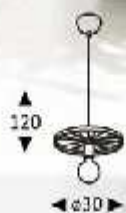

V35314/1P/BK/300
E27 1x Max.40W
SHADE: ø30xH9 cm