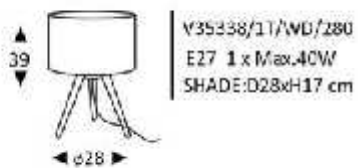

V35358/1P/BK/200  
E27 1 x Max.40W  
SHADE:ø20xH21 cm

99,00 €

V35337/1T/WD/200  
E27 1 x Max.40W  
Size:L20xW7.5xH7.5 cm

V35336/1T/WD/240  
E27 1 x Max.40W  
Size:Ø24xH39 cm

V35335/1T/WD/170  
E27 1 x Max.40W  
Size:Ø17xH43 cm