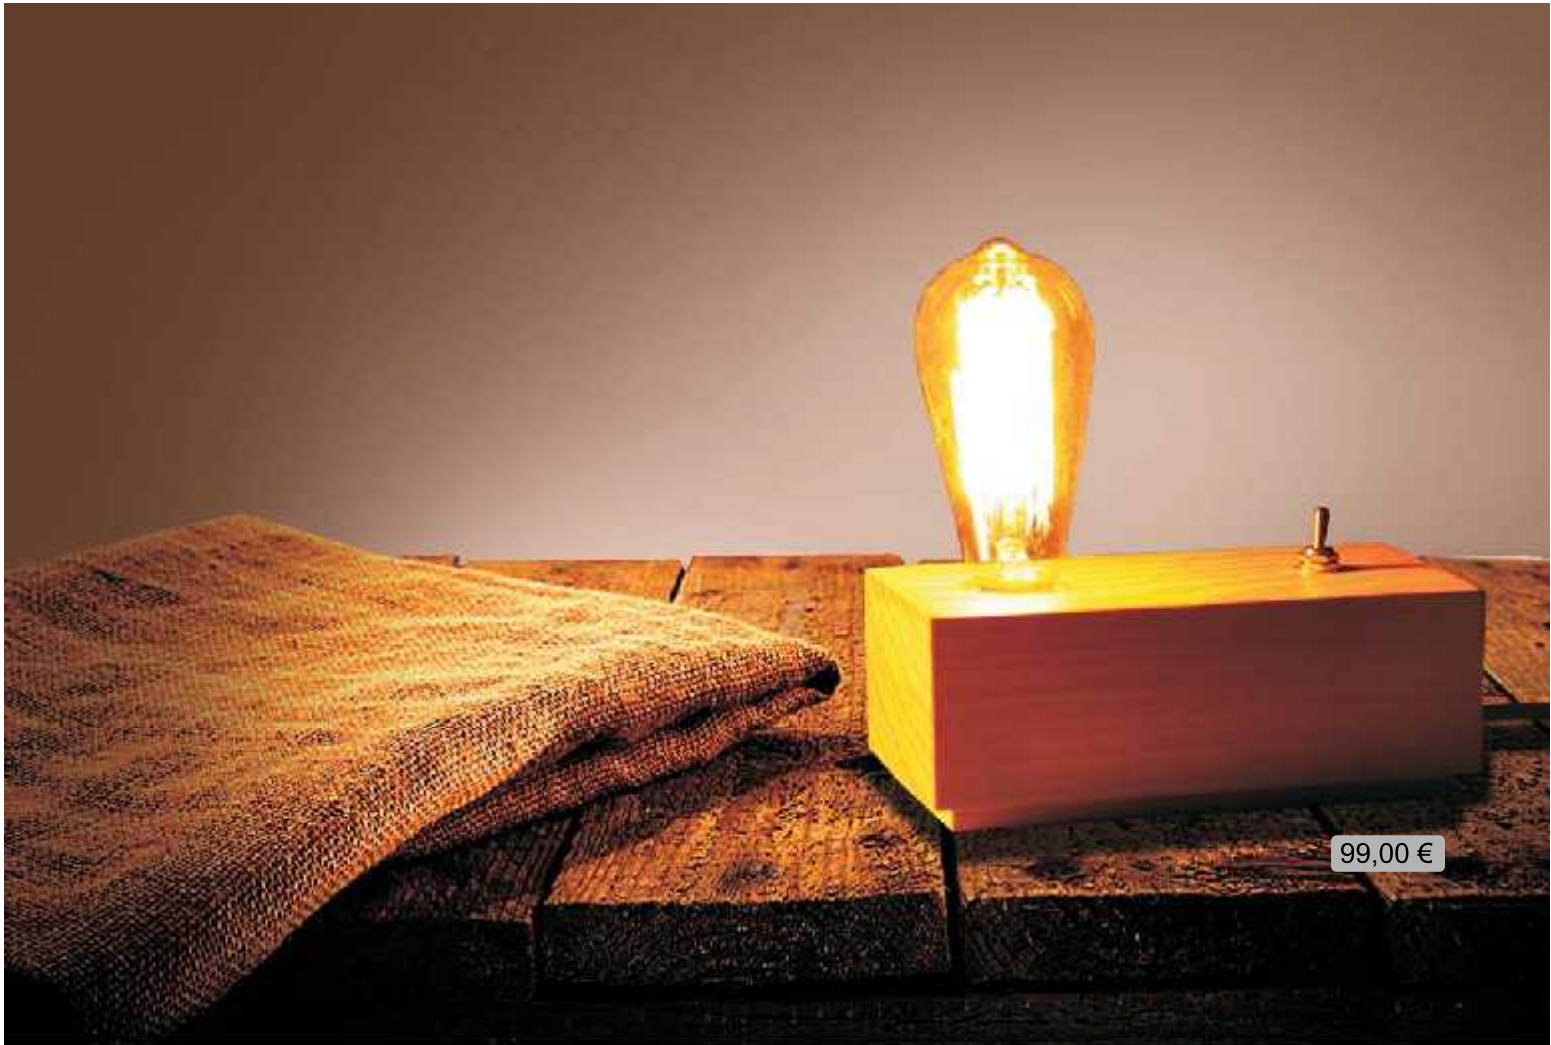

99,00 €

V35337/1T/WD/200
E27 1 x Max.40W
Size:L20xW7.5xH7.5 cm

V35336/1T/WD/240
E27 1 x Max.40W
Size:Ø24xH39 cm

V35335/1T/WD/170
E27 1 x Max.40W
Size:Ø17xH43 cm