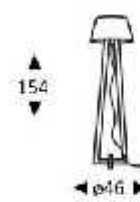

V35358/1P/BK/200  
E27 1 x Max.40W  
SHADE:ø20xH21 cm

99,00 €

V35337/1T/WD/200  
E27 1 x Max.40W  
Size:L20xW7.5xH7.5 cm

V35336/1T/WD/240  
E27 1 x Max.40W  
Size:Ø24xH39 cm

V35335/1T/WD/170  
E27 1 x Max.40W  
Size:Ø17xH43 cm

V35330/1T/WH/350  
E27 1 x Max.40W  
SHADE:Ø35xH21 cm

V35330/1T/WH/350  
E27 1 x Max.40W  
SHADE:Ø35xH21 cm

V35329/1T/WH/350  
E27 1 x Max.40W  
SHADE:Ø35xH21 cm

V35330/1F/WH/460  
E27 1 x Max.40W  
SHADE:ø46xH26 cm

V35329/3F/WH/460  
E27 1 x Max.40W  
SHADE:ø46xH26 cm

V35341/1F/WH/460  
E27 1 x Max.40W  
SHADE:ø46xH26 cm

V36363/1P/SRG/320  
 1Lt. Pendant.  
 E27 1 x 40W  
 Shade: ø32 x H35cm

V36372/1P/SRG/400  
 1Lt. Pendant.  
 E27 1 x 40W  
 Shade: ø40 x H43cm

V36349/1P/WH/370  
 1Lt. Pendant.  
 E27 1 x 40W  
 Shade: ø37 x H36cm

V36334/3PUD/BK/260  
 3Lt. Pendant.  
 E27 3 x 40W  
 Shade: ø25 x H18cm  
 ø26 x H26cm  
 ø17 x H14cm

Color

V2010/IP/OM/250  
 1Lt. Pendant,  
 F77 1 x 40W  
 Shade: Ø25 x H25cm