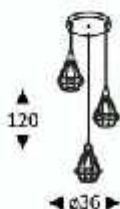

V35371/1P/BK/180  
E27 1 x Max.40W  
SHADE:ø18xH32 cm

V35360/1P/BK/330  
E27 1 x Max.40W  
SHADE:ø33xH33 cm

V35314/3PUB/BK/350  
E27 3 x Max.40W  
SHADE:ø30xH9 cm

V35361/1P/BK+RD/250  
E27 1 x Max.40W  
SHADE:ø25xH30 cm

V35362/1P/BK-CE/120  
E27 1 x Max.40W  
SHADE:ø12xH39 cm

V35314/1P/BK/300  
E27 1x Max.40W  
SHADE: ø30xH9 cm

V35356/1P/BK/300  
E27 1x Max.40W  
SHADE: ø30xH30 cm

V35360/3PUD/BK/350  
E27 3x Max.40W  
SHADE: ø33xH33 cm

V35357/3PUD/BK/260  
E27 3 x Max.40W  
SHADE:ø21xH26 cm

V35370/3PUD/BK/260  
E27 3 x Max.40W  
SHADE:ø14xH24 cm

V35359/3PUD/BK/260  
E27 3 x Max.40W  
SHADE:ø20xH21 cm

V35358/3PUD/BK/260  
E27 3 x Max.40W  
SHADE:ø20xH21 cm