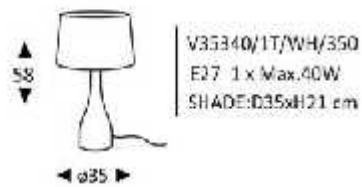

V35358/1P/BK/200  
E27 1 x Max.40W  
SHADE:ø20xH21 cm

99,00 €

V35337/1T/WD/200  
E27 1 x Max.40W  
Size:L20xW7.5xH7.5 cm

V35336/1T/WD/240  
E27 1 x Max.40W  
Size:Ø24xH39 cm

V35335/1T/WD/170  
E27 1 x Max.40W  
Size:Ø17xH43 cm