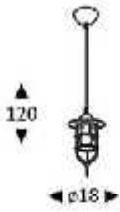

V35325/1P/CE/150  
E27 1 x Max.40W  
SHADE:ø15xH16 cm

V35324/1P/CL/150  
E27 1 x Max.40W  
SHADE:ø15xH18 cm

V35322/1P/CE/160  
E27 1 x Max.40W  
SHADE:ø16xH15 cm

V35323/1P/CE/190  
E27 1 x Max.40W  
SHADE:ø19xH13 cm

V35326/1P/CL/210  
E27 1 x Max.40W  
SHADE:ø21xH17 cm

V36008/1P/CE/115  
E27 1 x Max.40W  
SHADE:ø11.5xH18 cm

V36006/1P/CE/110  
E27 1 x Max.40W  
SHADE:ø11xH12 cm

V36007/1P/CE/110  
E27 1 x Max.40W  
SHADE:ø11xH12 cm

V36009/1P/CE/240  
E27 1 x Max.40W  
SHADE:ø24xH18 cm

V36010/1P/CE/195  
E27 1 x Max.40W  
SHADE:ø19.5xH17 cm

V35352/1P/130  
 E27 1 x Max.40W  
 SHADE:D13xH22 cm

Color

Color

V25346/1P/135  
E27 1 x Max.40W  
SHADE: ø13,5xH12,5 cm.

V35371/1P/BK/180  
E27 1 x Max.40W  
SHADE:ø18xH32 cm

V35360/1P/BK/330  
E27 1 x Max.40W  
SHADE:ø33xH33 cm

V35314/3PUB/BK/350  
E27 3 x Max.40W  
SHADE:ø30xH9 cm

V35361/1P/BK+RD/250  
E27 1 x Max.40W  
SHADE:ø25xH30 cm